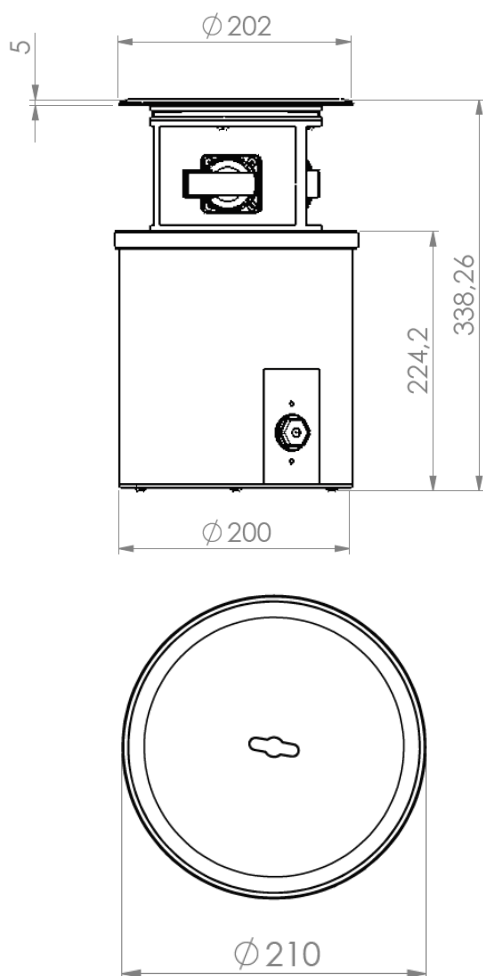

Technický list

Podzemní výsuvná zásuvka IP 67

Označení:

Typ: STAKOHOMESV-30K 3x zásuvka 230V
Typ: STAKOHOMESV-40K 4x zásuvka 230V
Další typy (vybavení) na vyžádání

Pozn.: Tiskové chyby a změny vyhrazeny

stakohome®

Stakohome Network s.r.o.
IČ: 27213064, DIČ: CZ27213064
tel.: +420 226 517 522
fax: +420 226 517 379
stakohome@stakohome.cz
www.stakohome.cz
www.inteligentni-byt.cz

Fakturační adresa: Podnikatelská 565, 190 11 Praha 9, Běchovice
Showroom a doručovací adresa: Aloisovská 934/8, 198 00 Praha 9, Hloubětín