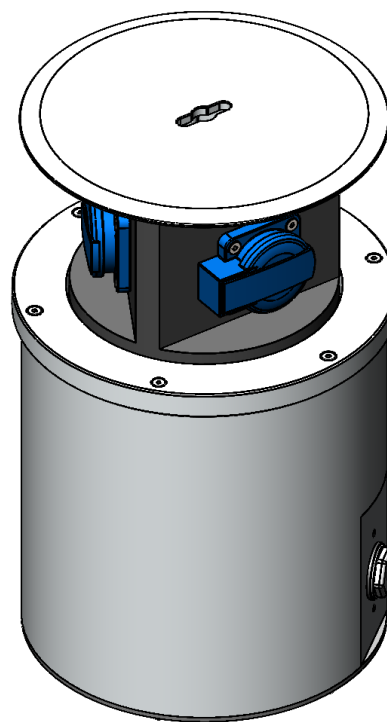

Technický list

Podzemní výsuvná zásuvka IP 67

Označení:

Typ: STAKOHOMESV-30K 3x zásuvka 230V
Typ: STAKOHOMESV-40K 4x zásuvka 230V
Další typy (vybavení) na vyžádání

Pozn.: Tiskové chyby a změny vyhrazeny

stakohome®

Stakohome Network s.r.o.
IČ: 27213064, DIČ: CZ27213064
tel.: +420 226 517 522
fax: +420 226 517 379
stakohome@stakohome.cz
www.stakohome.cz
www.inteligentni-byt.cz

Fakturační adresa: Podnikatelská 565, 190 11 Praha 9, Běchovice
Showroom a doručovací adresa: Aloisovská 934/8, 198 00 Praha 9, Hloubětín