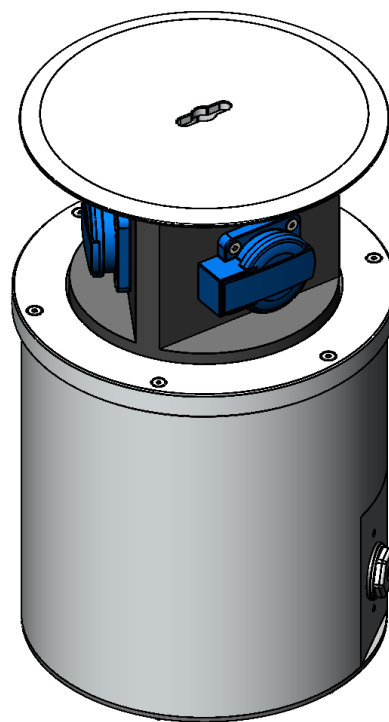

Technický list

Podzemní výsuvná zásuvka IP 67

Označení:

Typ: STAKOHOMESV-30B 3x zásuvka 230V
Typ: STAKOHOMESV-40B 4x zásuvka 230V
Další typy (vybavení) na vyžádání

Pozn.: Tiskové chyby a změny vyhrazeny

stakohome®

Stakohome Network s.r.o.
IČ: 27213064, DIČ: CZ27213064
tel.: +420 226 517 522
fax: +420 226 517 379
stakohome@stakohome.cz
www.stakohome.cz
www.inteligentni-byt.cz

Fakturační adresa: Podnikatelská 565, 190 11 Praha 9, Běchovice
Showroom a doručovací adresa: Aloisovská 934/8, 198 00 Praha 9, Hloubětín