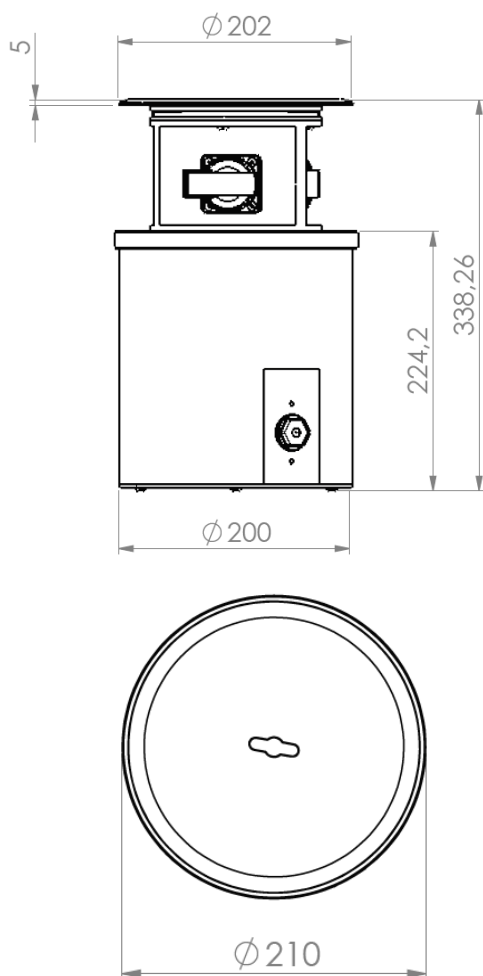

Technický list

Podzemní výsuvná zásuvka IP 67

Označení:

Typ: STAKOHOMESV-30B 3x zásuvka 230V
Typ: STAKOHOMESV-40B 4x zásuvka 230V
Další typy (vybavení) na vyžádání

Pozn.: Tiskové chyby a změny vyhrazeny

stakohome®

Stakohome Network s.r.o.
IČ: 27213064, DIČ: CZ27213064
tel.: +420 226 517 522
fax: +420 226 517 379
stakohome@stakohome.cz
www.stakohome.cz
www.inteligentni-byt.cz

Fakturační adresa: Podnikatelská 565, 190 11 Praha 9, Běchovice
Showroom a doručovací adresa: Aloisovská 934/8, 198 00 Praha 9, Hloubětín