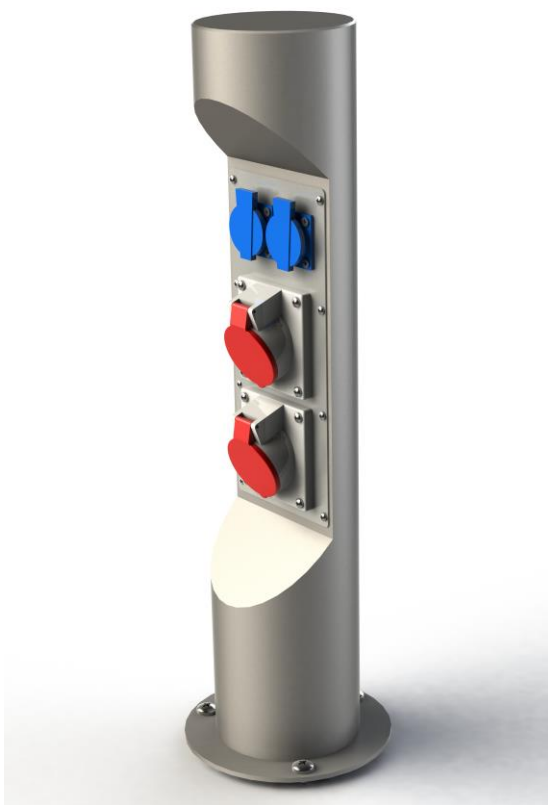

Produktový list

ENERGETICKÝ SLOUPEK

Označení:

Typ:

STAKOHOME-ES-22
STAKOHOME-ES-22
STAKOHOME-ES-06

2x zásuvka 230V, 2x CEE 5/16A 400V/6h nebo CEE 5/32A 400V/6h
4x zásuvka 230V, 1x CEE 5/16A 400V/6h nebo CEE 5/32A 400V/6h
6x zásuvka 230V

El.sloupek je možné vybavit i dalšími různými zásuvkami a přístroji - např. - DATA (2xRJ45 Cat.6a), tlačítko atd..

Inovativní – stabilní – moderní design.

Energetický sloupek pro venkovní instalaci.

Těleso z ušlechtilé oceli V2A je tryskáno skleněnými kuličkami. Druh krytí IP 54/44.

Rozměry: Ø154 x 700 mm (výška)

Zásuvky je možné zapojit samostatně nebo např. zásuvky 230V do jednoho okruhu.

Kryty/víčka zásuvek se mohou při dodání od obrázku barevně lišit. U zásuvek 230V jsou většinou buď černé, případně modré.

Pro datové zásuvky se používají převážně kryty žluté.

Přívod zespoda.

Montáž a zapojení musí provádět odborná firma/resp.pracovník s potřebnou kvalifikovanou odborností.

Pozn.: Tiskové chyby a změny vyhrazeny.