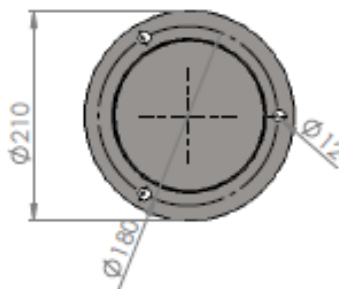

Přívod zespoda.

Montáž a zapojení musí provádět odborná firma/resp.pracovník s potřebnou kvalifikovanou odborností.

Pozn.: Tiskové chyby a změny vyhrazeny.

stakohome®

Stakohome Network s.r.o.
IČ: 27213064, DIČ: CZ27213064
tel.: +420 226 517 522
fax: +420 226 517 379
stakohome@stakohome.cz
www.stakohome.cz
www.inteligentni-byt.cz

Fakturační adresa: Podnikatelská 565, 190 11 Praha 9, Běchovice
Showroom a doručovací adresa: Aloisovská 934/8, 198 00 Praha 9, Hloubětín