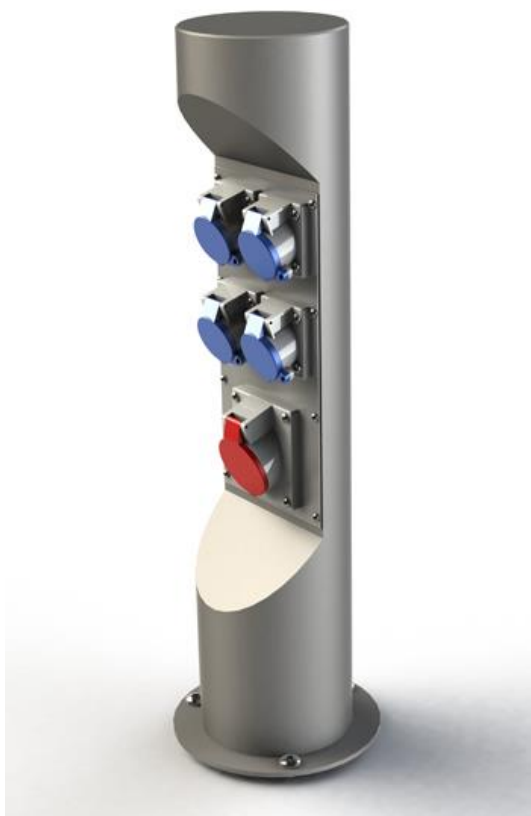

Produktový list

ENERGETICKÝ SLOUPEK

Označení:

Typ:	STAKOHOME-ES-14	4x zásuvka 230V, 1x CEE 5/16A 400V/6h
	STAKOHOME-ES-06	6x zásuvka 230V
	STAKOHOME-ES-22	2x zásuvka 230V, 2x CEE 5/16A 400V/6h

Další typy (vybavení) na vyžádání

Inovativní – stabilní – moderní design.

Energetický sloupek pro venkovní instalaci.

Těleso z ušlechtilé oceli V2A je tryskáno skleněnými kuličkami. Druh krytí IP 54/44.

Rozměry: 154x700 mm.

Přívod zespoda.

Na obrázku jsou uvedeny zásuvky 3/16A 230V (STAKOHOME-ES-14).

Montáž a zapojení musí provádět odborná firma/resp. pracovník s potřebnou kvalifikovanou odborností.

Pozn.: Tiskové chyby a změny vyhrazeny.