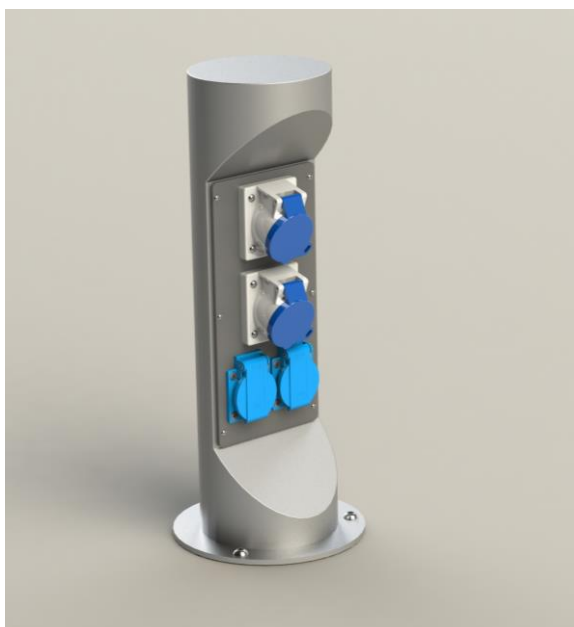

### ENERGETICKÝ SLOUPEK

**Označení:**

**Typ:**

STAKOHOME-ES-4  
STAKOHOME-ES-4  
STAKOHOME-ES-4

2x zásuvka 230V, 1x CEE 5/16A 400V/6h nebo CEE 5/32A 400V/6h  
2x zásuvka 230V, 2xRJ45 Cat.6a  
1x CEE 5/16A 400V/6h nebo CEE 5/32A 400V/6h

**El.sloupek je možné vybavit i dalšími různými zásuvkami a přístroji - např. - DATA (2xRJ45 Cat.6a), tlačítko atd..**

Inovativní – stabilní – moderní design.

Energetický sloupek pro venkovní instalaci.

Těleso z ušlechtilé oceli V2A je tryskáno skleněnými kuličkami.

Deska pod zásuvkami z PVC-U.

Druh krytí IP 54/44 (podle typu krytky).

**Rozměry:** Ø129 x 450 mm (výška)

Zásuvky je možné zapojit samostatně nebo např.zásuvky 230V do jednoho okruhu.

Kryty/víčka zásuvek se mohou při dodání od obrázku barevně lišit. U zásuvek 230V jsou většinou buď černé, případně modré.

Pro datové zásuvky se používají převážně kryty žluté.

**Přívod zespoda.**

Montáž a zapojení musí provádět odborná firma/resp.pracovník s potřebnou kvalifikovanou odborností.