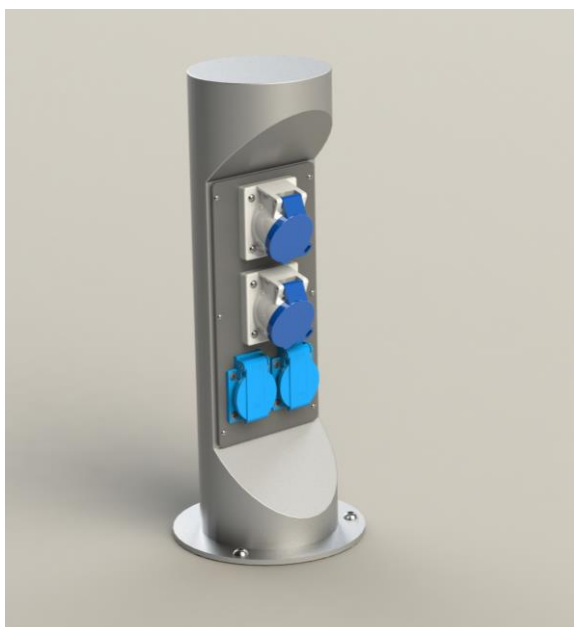

Produktový list

ENERGETICKÝ SLOUPEK

Označení:

Typ:

STAKOHOME-ES-4	2x zásuvka 230V, 1x CEE 5/16A 400V/6h nebo CEE 5/32A 400V/6h
STAKOHOME-ES-4	2x zásuvka 230V, 2xRJ45 Cat.6a
STAKOHOME-ES-4	1x CEE 5/16A 400V/6h nebo CEE 5/32A 400V/6h
STAKOHOME-ES-4	6x zásuvka 230V

El.sloupek je možné vybavit i dalšími různými zásuvkami a přístroji - např. - DATA (2xRJ45 Cat.6a), tlačítko atd..

Inovativní – stabilní – moderní design.

Energetický sloupek pro venkovní instalaci.

Těleso z ušlechtilé oceli V2A je tryskáno skleněnými kuličkami.

Deska pod zásuvkami z PVC-U.

Druh krytí IP 54/44 (podle typu krytky).

Rozměry: Ø129 x 450 mm (výška)

Zásuvky je možné zapojit samostatně nebo např.zásuvky 230V do jednoho okruhu.

Kryty/víčka zásuvek se mohou při dodání od obrázku barevně lišit. U zásuvek 230V jsou většinou buď černé, případně modré.

Pro datové zásuvky se používají převážně kryty žluté.

Přívod zesoda.

Montáž a zapojení musí provádět odborná firma/resp.pracovník s potřebnou kvalifikovanou odborností.

Pozn.: Tiskové chyby a změny vyhrazeny.