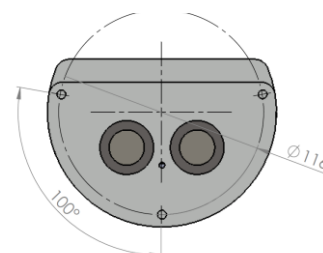

#### Popis:

Inovativní – stabilní – moderní design.

Energetický sloupek pro venkovní instalaci. Nízké provedení.

Těleso z ušlechtilé oceli V2A je tryskáno skleněnými kuličkami. Druh krytí IP 44.

**Rozměry:** Ø130 x 230mm (výška)

Přívod zespoda 2x Ø25 mm.

**Hmotnost:** cca 1,3kg

Montáž a zapojení musí provádět odborná firma/resp.pracovník s potřebnou kvalifikovanou odborností.

Pozn.: Tiskové chyby a změny vyhrazeny

**stakohome®**

**Stakohome Network s.r.o.**  
IČ: 27213064, DIČ: CZ27213064  
tel.: +420 226 517 522  
fax: +420 226 517 379  
stakohome@stakohome.cz  
www.stakohome.cz  
www.inteligentni-byt.cz