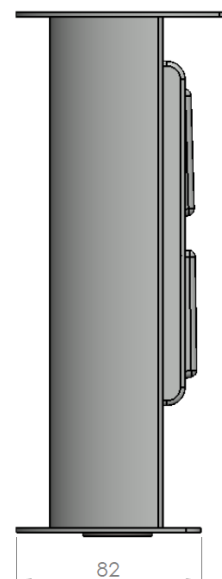

#### Označení:

Typ: STAKOHOME-ES-2R 2x zásuvka 230V  
STAKOHOME-ES-2Rnw 1x zásuvka 230V, 1x vypínač na světlo  
Další typy (vybavení) na vyžádání

#### Popis:

Inovativní – stabilní – moderní design.

Energetický sloupek pro venkovní instalaci. Nízké provedení.

Těleso z ušlechtilé oceli V2A je tryskáno skleněnými kuličkami. Druh krytí IP 44.

**Rozměry:** Ø130 x 230mm (výška)