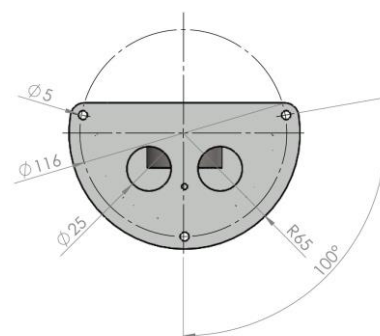

#### Popis:

Inovativní – stabilní – moderní design.

Energetický sloupek pro venkovní instalaci. Nízké provedení.

Těleso z ušlechtilé oceli V2A je tryskáno skleněnými kuličkami. **Druh krytí IP 44.**

**Rozměry:** Ø130 x 230mm (výška)

Přívod zespoda 2x Ø25 mm.

**Hmotnost:** cca 1,3kg

Pozn.: Uvnitř (pod víčkem) je zásuvka 230V bílá.

Montáž a zapojení musí provádět odborná firma/resp.pracovník s potřebnou kvalifikovanou odborností.

Pozn.: Tiskové chyby a změny vyhrazeny