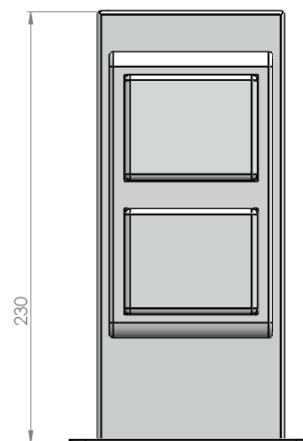

#### Označení:

Typ: STAKOHOME-ES-2R 2x zásuvka 230V  
STAKOHOME-ES-2Rnw 1x zásuvka 230V, 1x vypínač na světlo  
**Další typy (vybavení) na vyžádání**

#### Popis:

Inovativní – stabilní – moderní design.

Energetický sloupek pro venkovní instalaci. Nízké provedení.

Těleso z ušlechtilé oceli V2A je tryskáno skleněnými kuličkami. **Druh krytí IP 44.**

**Rozměry:** Ø130 x 230mm (výška)

Přívod zespoda 2x Ø25 mm.

**Hmotnost:** cca 1,3kg

Pozn.: Uvnitř (pod víčkem) je zásuvka 230V bílá.

Montáž a zapojení musí provádět odborná firma/resp.pracovník s potřebnou kvalifikovanou odborností.

Pozn.: Tiskové chyby a změny vyhrazeny