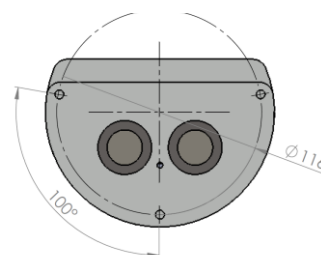

Produktový list

ENERGETICKÝ SLOUPEK

Označení:

Typ: STAKOHOME-ES-2R 2x zásuvka 230V
STAKOHOME-ES-2Rnw 1x zásuvka 230V, 1x vypínač na světlo
Další typy (vybavení) na vyžádání

Popis:

Inovativní – stabilní – moderní design.

Energetický sloupek pro venkovní instalaci. Nízké provedení.

Těleso z ušlechtilé oceli V2A je tryskáno skleněnými kuličkami. Druh krytí IP 54.

Rozměry: Ø130 x 230mm (výška)

Přívod zespoda 2x Ø25 mm.

Hmotnost: cca 1,3kg