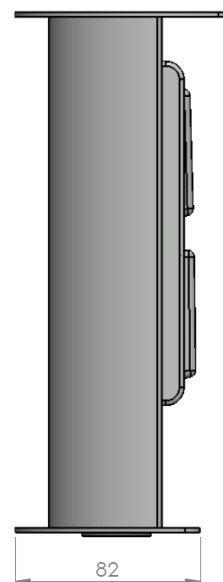

Produktový list

ENERGETICKÝ SLOUPEK

Označení:

Typ: STAKOHOME-ES-2R 2x zásuvka 230V
STAKOHOME-ES-2Rnw 1x zásuvka 230V, 1x vypínač na světlo
Další typy (vybavení) na vyžádání

Popis:

Inovativní – stabilní – moderní design.

Energetický sloupek pro venkovní instalaci. Nízké provedení.

Těleso z ušlechtilé oceli V2A je tryskáno skleněnými kuličkami. Druh krytí IP 54.

Rozměry: Ø130 x 230mm (výška)

Přívod zespoda 2x Ø25 mm.

Hmotnost: cca 1,3kg