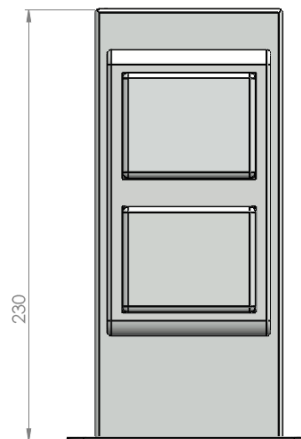

Produktový list

ENERGETICKÝ SLOUPEK

Označení:

Typ: STAKOHOME-ES-2R 2x zásuvka 230V
STAKOHOME-ES-2Rnw 1x zásuvka 230V, 1x vypínač na světlo
Další typy (vybavení) na vyžádání

Popis:

Inovativní – stabilní – moderní design.

Energetický sloupek pro venkovní instalaci. Nízké provedení.

Těleso z ušlechtilé oceli V2A je tryskáno skleněnými kuličkami. Druh krytí IP 44.

Rozměry: Ø130 x 230mm (výška)

Přívod zespoda 2x Ø25 mm.

Hmotnost: cca 1,3kg