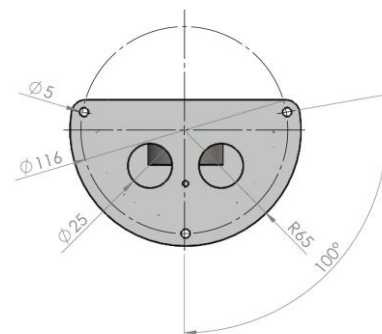

Produktový list

ENERGETICKÝ SLOUPEK

Označení:

Typ: STAKOHOME-ES-2R 2x zásuvka 230V
STAKOHOME-ES-2Rnw 1x zásuvka 230V, 1x vypínač na světlo
Další typy (vybavení) na vyžádání

Popis:

Inovativní – stabilní – moderní design.

Energetický sloupek pro venkovní instalaci. Nízké provedení.

Těleso z ušlechtilé oceli V2A je tryskáno skleněnými kuličkami. Druh krytí IP 44.

Rozměry: Ø130 x 230mm (výška)

Přívod zespoda 2x Ø25 mm.

Hmotnost: cca 1,3kg