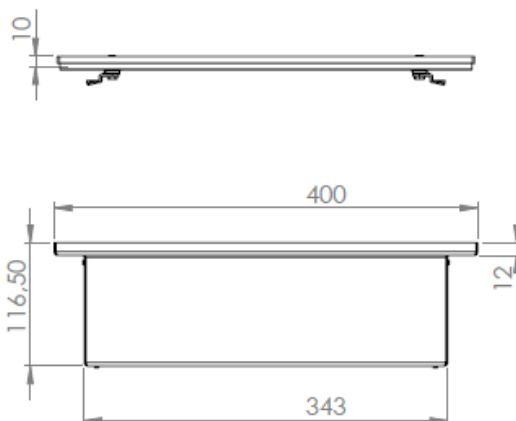

Pozn.: Tiskové chyby a změny vyhrazeny

Stakohome Network s.r.o.
IČ: 27213064, DIČ: CZ27213064
tel.: +420 226 517 522
fax: +420 226 517 379
stakohome@stakohome.cz
www.stakohome.cz
www.inteligentni-byt.cz

Fakturační adresa: Podnikatelská 565, 190 11 Praha 9, Běchovice
Showroom a doručovací adresa: Aloisovská 934/8, 198 00 Praha 9, Hloubětín