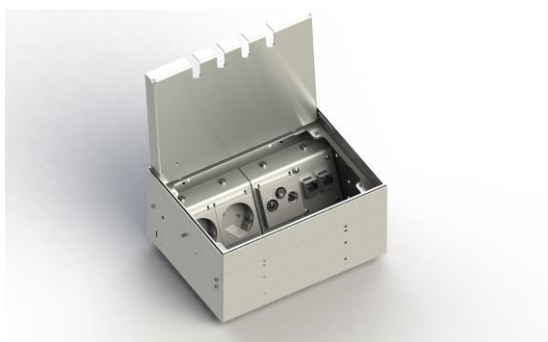

Další typy (vybavení) na vyžádání

Popis:

Rám je z ušlechtilé oceli 1.4301 (1,5 mm) s vyklápěcím víčkem 1.4301. Instalační vanička je pozinkována metodou Sendzimir. Toto provedení je dimenzováno pro individuální zátěže do 120 kg. Předpokladem je odborná instalace. Jednotka může pojmout až 4 instalační zařízení (zásuvky). Přívod do instalační vaničky je možný ze zadní strany a zespodu. Distanční/nivelační šrouby umožňují úpravu výšky až cca 30 mm, aby byla podlahová krytina ve víku, ve stejné rovině, jako podlahová krytina okolo podl.zásuvky. Na dně instalační vaničky jsou čtyři vrtané úchytné otvory. **4 boční strany (vždy horní část) instalační vaničky slouží k odstranění/vylomení, případně je možné je použít např.při betonáži (pokud je potřeba zvýšit výšku víka) a poté odstranit/vylomit (směrem dovnitř – rám s víkem pak zpět nainstalovat). Pokud potřebujete zvýšit/posunout rám s víkem nad úroveň instalační vaničky, je možné tyto boční strany zachovat, aby nevzniklo prázdné místo/mezera a nebyl vidět např.beton (po otevření víka zásuvky).** Odklápěcí víko je vyjímatelné a může být obloženo vrstvou kamene, dřeva apod. o tloušťce cca 15 mm (Pokud je podlahová krytina vyšší než 15mm, tak podlahář seřízne ve víku na požadovanou výšku, pokud je podl.krytina nižší než 15mm, tak podlahář podl.krytinu ve víku podleplí). Montáž a zapojení musí provádět odborná firma/resp.pracovník s potřebnou kvalifikovanou odborností.

Údržba: zásuvku je nutné pravidelně kontrolovat a zbavovat uvnitř od nečistot.

Oblast použití:

rodinné domy, byty, kanceláře, autosalony, hotely, obchody, banky atd., IP20

Technické údaje:

Materiál:	Rám a víko jsou z ušlechtilé oceli, nosič/držák zásuvek hliník.
Rozměry:	200x150x90
Nivelační rozsah:	cca 30 mm
Přívod:	ze zadní strany a dole vždy 2x Ø25mm a na bocích vždy 1x Ø25mm.
Hmotnost:	cca 2000 g
Zatížitelnost:	120 kg
Zásuvky/vybavení:	230V, VGA, RJ45, XLR, SAT, TAE atd.