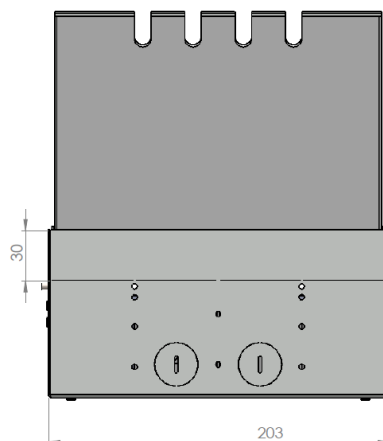

Produktový list

Výškově nastavitelná podlahová krabice

Označení:

Typ:	STAKOHOME-8904-B	4x zásuvka 230V
Typ:	STAKOHOME-8904-Bnw	3x zásuvka 230V, 2x RJ45 cat.6a
Typ:	STAKOHOME-8904-Bnw	3x zásuvka 230V, 1x TV-SAT

Další typy (vybavení) na vyžádání

Do odklápěcího víka může být vložena vrstva kamene, dřeva apod. o tloušťce max. 15mm (pokud je podlahy vyšší, tak podlahář seřízne, pokud je nižší, tak podlahář podlejí). Rozměry: 200x150x90 mm **(90mm je včetně finální podlahové krytiny).**

Pozn.: Přední část rámečku (horní hrana) je zaoblená, aby nedocházelo k poškození procházejících kabelů (o ostrou hranu).

Pozn.: Tiskové chyby a změny vyhrazeny.

stakohome®

Stakohome Network s.r.o.
IČ: 27213064, DIČ: CZ27213064
tel.: +420 226 517 522
fax: +420 226 517 379
stakohome@stakohome.cz
www.stakohome.cz
www.inteligentni-byt.cz

Fakturační adresa: Podnikatelská 565, 190 11 Praha 9, Běchovice
Showroom a doručovací adresa: Aloisovská 934/8, 198 00 Praha 9, Hloubětín