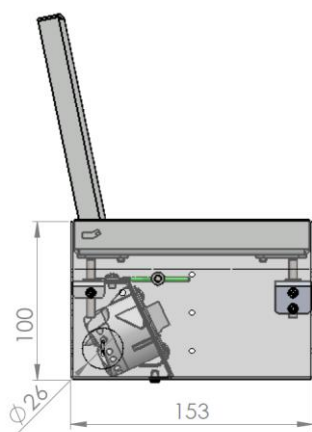

Produktový list

Výškově nastavitelná podlahová krabice

Označení:

Typ:	STAKOHOME-8904-B	4x zásuvka 230V
Typ:	STAKOHOME-8904-Bnw	3x zásuvka 230V, 2x RJ45 cat.6a
Typ:	STAKOHOME-8904-Bnw	3x zásuvka 230V, 1x TV-SAT

Další typy (vybavení) na vyžádání

Do odklápěcího víka může být vložena vrstva kamene, dřeva apod. o tloušťce max. 15mm (pokud je podlahy vyšší, tak podlahář seřízne, pokud je nižší, tak podlahář podlejí). Rozměry: 200x150x90 mm **(90mm je včetně finální podlahové krytiny).**

Pozn.: Přední část rámečku (horní hrana) je zaoblená, aby nedocházelo k poškození procházejících kabelů (o ostrou hranu).

Pozn.: Tiskové chyby a změny vyhrazeny.

stakohome®

Stakohome Network s.r.o.
IČ: 27213064, DIČ: CZ27213064
tel.: +420 226 517 522
fax: +420 226 517 379
stakohome@stakohome.cz
www.stakohome.cz
www.inteligentni-byt.cz

Fakturační adresa: Podnikatelská 565, 190 11 Praha 9, Běchovice
Showroom a doručovací adresa: Aloisovská 934/8, 198 00 Praha 9, Hloubětín