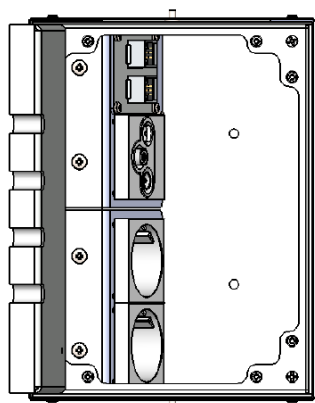

Produktový list

Výškově nastavitelná podlahová krabice

Označení:

Typ:	STAKOHOME-8904-B	4x zásuvka 230V
Typ:	STAKOHOME-8904-Bnw	3x zásuvka 230V, 2x RJ45 cat.6a
Typ:	STAKOHOME-8904-Bnw	3x zásuvka 230V, 1x TV-SAT

Další typy (vybavení) na vyžádání

Do odklápěcího víka může být vložena vrstva kamene, dřeva apod. o tloušťce max. 15mm (pokud je podlahy vyšší, tak podlahář seřízne, pokud je nižší, tak podlahář podlejí). Rozměry: 200x150x90 mm **(90mm je včetně finální podlahové krytiny).**

Pozn.: Přední část rámečku (horní hrana) je zaoblená, aby nedocházelo k poškození procházejících kabelů (o ostrou hranu).

Pozn.: Tiskové chyby a změny vyhrazeny.

stakohome®

Stakohome Network s.r.o.
IČ: 27213064, DIČ: CZ27213064
tel.: +420 226 517 522
fax: +420 226 517 379
stakohome@stakohome.cz
www.stakohome.cz
www.inteligentni-byt.cz

Fakturační adresa: Podnikatelská 565, 190 11 Praha 9, Běchovice
Showroom a doručovací adresa: Aloisovská 934/8, 198 00 Praha 9, Hloubětín