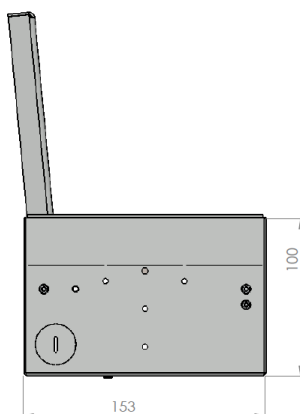

Produktový list

Výškově nastavitelná podlahová krabice

Označení:

Typ:	STAKOHOME-8904-B	4x zásuvka 230V
Typ:	STAKOHOME-8904-Bnw	3x zásuvka 230V, 2x RJ45 cat.6a
Typ:	STAKOHOME-8904-Bnw	3x zásuvka 230V, 1x TV-SAT

Další typy (vybavení) na vyžádání

Do odklápěcího víka může být vložena vrstva kamene, dřeva apod. o tloušťce max. 15mm (pokud je podlahy vyšší, tak podlahář seřízne, pokud je nižší, tak podlahář podlejí). Rozměry: 200x150x90 mm **(90mm je včetně finální podlahové krytiny).**

Pozn.: Přední část rámečku (horní hrana) je zaoblená, aby nedocházelo k poškození procházejících kabelů (o ostrou hranu).

Pozn.: Tiskové chyby a změny vyhrazeny.

stakohome®

Stakohome Network s.r.o.
IČ: 27213064, DIČ: CZ27213064
tel.: +420 226 517 522
fax: +420 226 517 379
stakohome@stakohome.cz
www.stakohome.cz
www.inteligentni-byt.cz

Fakturační adresa: Podnikatelská 565, 190 11 Praha 9, Běchovice
Showroom a doručovací adresa: Aloisovská 934/8, 198 00 Praha 9, Hloubětín