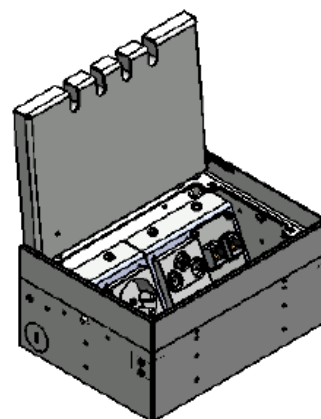

Produktový list

Výškově nastavitelná podlahová krabice

Označení:

Typ:	STAKOHOME-8904-B	4x zásuvka 230V
Typ:	STAKOHOME-8904-Bnw	3x zásuvka 230V, 2x RJ45 cat.6a
Typ:	STAKOHOME-8904-Bnw	3x zásuvka 230V, 1x TV-SAT

Další typy (vybavení) na vyžádání

Do odklápěcího víka může být vložena vrstva kamene, dřeva apod. o tloušťce max. 15mm (pokud je podlahy vyšší, tak podlahář seřízne, pokud je nižší, tak podlahář podlejí). Rozměry: 200x150x90 mm **(90mm je včetně finální podlahové krytiny).**

Pozn.: Přední část rámečku (horní hrana) je zaoblená, aby nedocházelo k poškození procházejících kabelů (o ostrou hranu).

Pozn.: Tiskové chyby a změny vyhrazeny.

stakohome®

Stakohome Network s.r.o.
IČ: 27213064, DIČ: CZ27213064
tel.: +420 226 517 522
fax: +420 226 517 379
stakohome@stakohome.cz
www.stakohome.cz
www.inteligentni-byt.cz

Fakturační adresa: Podnikatelská 565, 190 11 Praha 9, Běchovice
Showroom a doručovací adresa: Aloisovská 934/8, 198 00 Praha 9, Hloubětín