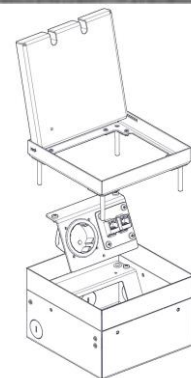

stakohome®

Stakohome Network s.r.o.
IČ: 27213064, DIČ: CZ27213064
tel.: +420 226 517 522
fax: +420 226 517 379
stakohome@stakohome.cz
www.stakohome.cz
www.inteligentni-byt.cz

Fakturační adresa: Podnikatelská 565, 190 11 Praha 9, Běchovice
Showroom a doručovací adresa: Aloisovská 934/8, 198 00 Praha 9, Hloubětín