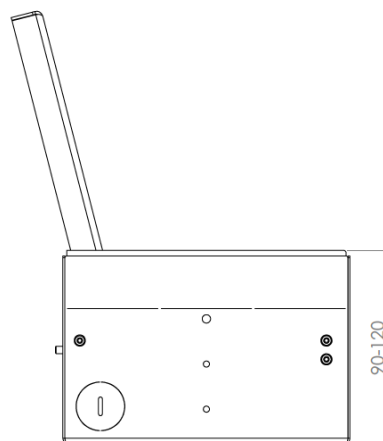

Výškově nastavitelná podlahová krabice

Označení:

Typ:	STAKOHOME-8902-B	2x zásuvka 230V
Typ:	STAKOHOME-8902-Bnw	1x zásuvka 230V, 2x RJ45 Cat.6a
Typ:	STAKOHOME-8902-Bnw	1x zásuvka 230V, 1x TV-SAT

Další typy (vybavení) na vyžádání

Pozn.: Tiskové chyby a změny

stakohome®

Stakohome Network s.r.o.
IČ: 27213064, DIČ: CZ27213064
tel.: +420 226 517 522
fax: +420 226 517 379
stakohome@stakohome.cz
www.stakohome.cz
www.inteligentni-byt.cz

Fakturační adresa: Podnikatelská 565, 190 11 Praha 9, Běchovice
Showroom a doručovací adresa: Aloisovská 934/8, 198 00 Praha 9, Hloubětín