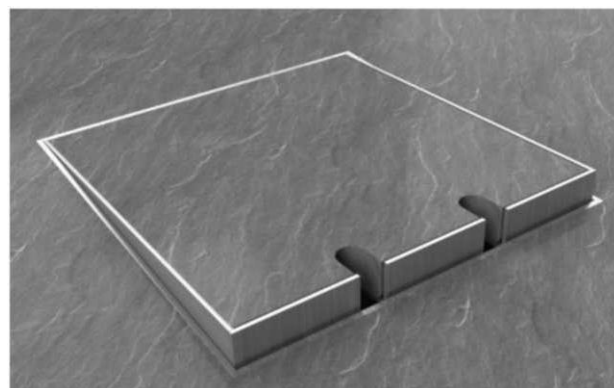

Detail nerezového rámečku a část víka.
Pozn.: Přední část rámečku (horní hrana) je
zaoblená, aby nedocházelo k poškození
procházejících kabelů (o ostrou hranu).

stakohome®

Stakohome Network s.r.o.
IČ: 27213064, DIČ: CZ27213064
tel.: +420 226 517 522
fax: +420 226 517 379
stakohome@stakohome.cz
www.stakohome.cz
www.inteligentni-byt.cz

Fakturační adresa: Podnikatelská 565, 190 11 Praha 9, Běchovice
Showroom a doručovací adresa: Aloisovská 934/8, 198 00 Praha 9, Hloubětín