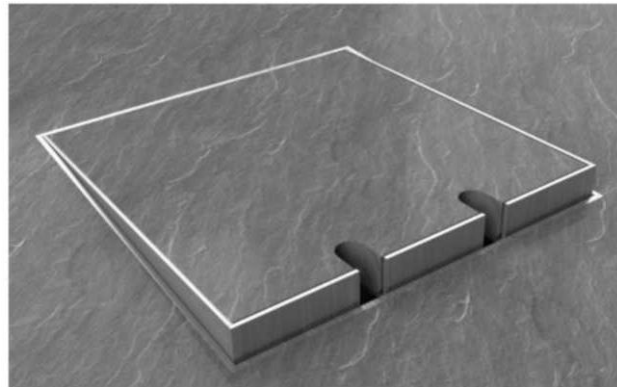

Další typy (vybavení) na vyžádání

Popis:

Rám je z ušlechtilé oceli 1.4301 (1,5 mm) s vkládacím, vyklápěcím víkem 1.4301. Instalační vanička je pozinkována metodou Sendzimir. Toto provedení je dimenzováno pro individuální zátěže do 120 kg. Předpokladem je odborná instalace. Jednotka může pojmout až 2 instalační zařízení (zásuvky). Přívod do instalační vaničky je možný ze zadní strany a zespod. Distanční/nivelační šrouby umožňují úpravu výšky až cca 30 mm, aby byla podlahová krytina ve víku, ve stejné rovině, jako podlahová krytina okolo podl.zásuvky. Na dně instalační vaničky jsou čtyři vrtané úchytné otvory. **4 boční strany**

(vždy horní část) instalační vaničky slouží k odstranění/vylomení, případně je možné je použít např.při betonáži (pokud je potřeba zvýšit výšku víka) a poté odstranit/vylomit (směrem dovnitř – rám s víkem pak zpět nainstalovat). Pokud potřebujete zvýšit/posunout rám s víkem nad úroveň instalační vaničky, je možné tyto boční strany zachovat, aby nevzniklo prázdné místo/mezera a nebyl vidět např.beton (po otevření víka zásuvky).

Instalační vaničku je možné instalovat při betonáži podlahy nebo po betonáži (pomocí lepidla, betonu apod.) do připraveného otvoru (po odstranění např.polystyrenu) nebo přišroubovat pomocí připravených různých otvorů v krabici (záleží na typu podlahy).

Údržba: zásuvku je nutné pravidelně kontrolovat a zbavovat uvnitř od nečistot.

Oblast použití:

rodinné domy, byty, kanceláře, autosalony, hotely, obchody, banky atd., IP20

Technické údaje:

Materiál:	Rám a víko jsou z ušlechtilé oceli, nosič/držák zásuvek hliník.
Rozměry:	150x150x90
Nivelační rozsah:	cca 30 mm
Přívod:	ze zadní strany a dole vždy 2x Ø25mm a na bocích vždy 1x Ø25mm
Hmotnost:	cca 1350 g
Zatížitelnost:	120 kg
Zásuvky/vybavení:	230V, VGA, RJ45, XLR, TV-SAT, TAE, HDMI, USB atd.