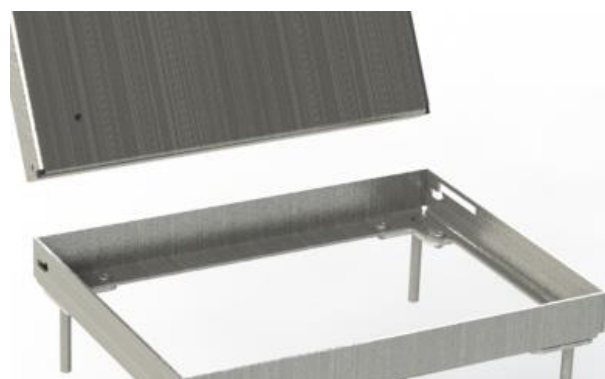

Detail nerezového rámečku a část víka.
Pozn.: Přední část rámečku (horní hrana) je
zaoblená, aby nedocházelo k poškození
procházejících kabelů (o ostrou hranu).

stakohome®

Stakohome Network s.r.o.
IČ: 27213064, DIČ: CZ27213064
tel.: +420 226 517 522
fax: +420 226 517 379
stakohome@stakohome.cz
www.stakohome.cz
www.inteligentni-byt.cz

Fakturační adresa: Podnikatelská 565, 190 11 Praha 9, Běchovice
Showroom a doručovací adresa: Aloisovská 934/8, 198 00 Praha 9, Hloubětín