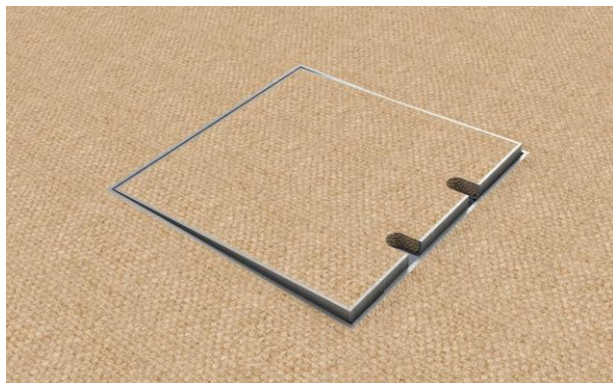

Detail nerezového rámečku a část víka.
Pozn.: Přední část rámečku (horní hrana) je
zaoblená, aby nedocházelo k poškození
procházejících kabelů (o ostrou hranu).

stakohome®

Stakohome Network s.r.o.
IČ: 27213064, DIČ: CZ27213064
tel.: +420 226 517 522
fax: +420 226 517 379
stakohome@stakohome.cz
www.stakohome.cz
www.inteligentni-byt.cz

Fakturační adresa: Podnikatelská 565, 190 11 Praha 9, Běchovice
Showroom a doručovací adresa: Aloisovská 934/8, 198 00 Praha 9, Hloubětín