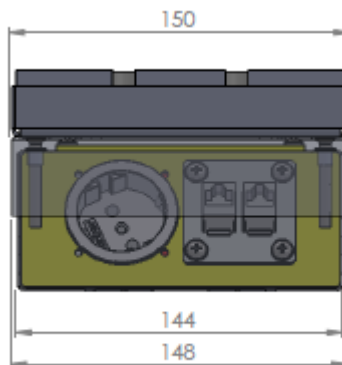

Výškově nastavitelná podlahová krabice

Označení:

Typ:	STAKOHOME-8902-B	2x zásuvka 230V
Typ:	STAKOHOME-8902-Bnw	1x zásuvka 230V, 2x RJ45 Cat.6a
Typ:	STAKOHOME-8902-Bnw	1x zásuvka 230V, 1x TV-SAT

Další typy (vybavení) na vyžádání

Pozn.: Tiskové chyby a změny

stakohome®

Stakohome Network s.r.o.
IČ: 27213064, DIČ: CZ27213064
tel.: +420 226 517 522
fax: +420 226 517 379
stakohome@stakohome.cz
www.stakohome.cz
www.inteligentni-byt.cz

Fakturační adresa: Podnikatelská 565, 190 11 Praha 9, Běchovice
Showroom a doručovací adresa: Aloisovská 934/8, 198 00 Praha 9, Hloubětín