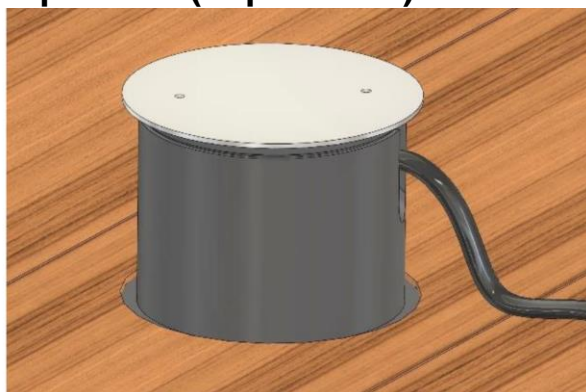

Produktový list

Nástavec pro podlahovou zásuvku

Označení:

Typ: STAKOHOME-7703 nástavec

Popis:

Těleso je z masivního PVC. Nástavec určen pro podlahové zásuvky STAKOHOME-7701-E/M, STAKOHOME-7501-A, STAKOHOME-7601-A, STAKOHOME-7602-A.

Připojí se požadované zařízení a víko se přišroubuje zpět na nástavec. Nástavec je z šedého masivního PVC, vhodný jako ochrana např. proti vodě při dešti. Kvůli malému otvoru (v horní části nástavce) pro kabel se již pak nejedná o krytí IP67.

Varianta instalace v duté/dvojitě podlaze (např. terasa)

V případě použití nástavce se odšroubuje víko a místo víka se přišroubuje příslušný nástavec. Pro zásuvku STAKOHOME-7701-E/M je to nástavec STAKOHOME-7703 a pro zásuvky STAKOHOME-7702-E/M, STAKOHOME-7704-E/M je to nástavec s označením STAKOHOME-7700-1.

Připojí se požadované zařízení a víko se přišroubuje zpět na nástavec. Nástavec je z šedého masivního PVC, vhodný jako ochrana např. proti vodě při dešti. Kvůli malému otvoru (v horní části nástavce) se již pak nejedná o krytí IP67.