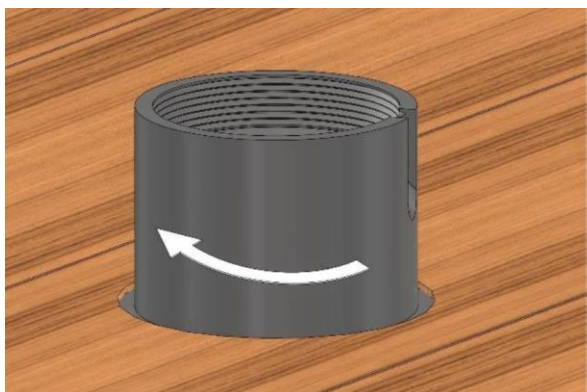

Produktový list

Nástavec pro podlahovou zásuvku

Označení:

Typ: STAKOHOME-7703 nástavec

Popis:

Těleso je z masivního PVC. Nástavec určen pro podlahové zásuvky STAKOHOME-7701-E/M, STAKOHOME-7501-A, STAKOHOME-7601-A, STAKOHOME-7602-A.

Připojí se požadované zařízení a víko se přišroubuje zpět na nástavec. Nástavec je z šedého masivního PVC, vhodný jako ochrana např. proti vodě při dešti. Kvůli malému otvoru (v horní části nástavce) pro kabel se již pak nejedná o krytí IP67.

Varianta instalace v duté/dvojitě podlaze (např. terasa)

V případě použití nástavce se odšroubuje víko a místo víka se přišroubuje příslušný nástavec. Pro zásuvku STAKOHOME-7701-E/M je to nástavec STAKOHOME-7703 a pro zásuvky STAKOHOME-7702-E/M, STAKOHOME-7704-E/M je to nástavec s označením STAKOHOME-7700-1.

Připojí se požadované zařízení a víko se přišroubuje zpět na nástavec. Nástavec je z šedého masivního PVC, vhodný jako ochrana např. proti vodě při dešti. Kvůli malému otvoru (v horní části nástavce) se již pak nejedná o krytí IP67.