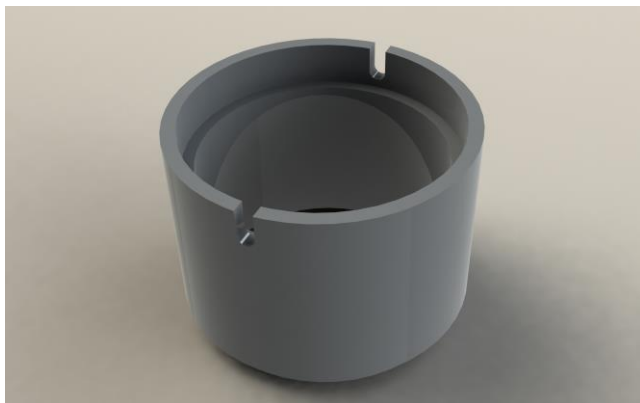

Produktový list

Nástavec pro podlahovou zásuvku

Označení:

Typ: STAKOHOME-7700-1 nástavec

Popis:

Těleso je z masivního PVC. Nástavec určen pro podlahové zásuvky STAKOHOME-7702-E/M, STAKOHOME-7704-E/M. Nástavec jako ochrana např. proti vodě při dešti. Kvůli malému otvoru pro kabel se již pak nejedná o krytí IP67. Pozn.: Toto příslušenství je nutné dokoupit (v případě potřeby).

Oblast použití: Venkovní i vnitřní prostory

Technické údaje:

Materiál: Těleso z PVC-U
PVC-U: Zvláštní charakteristiky: Bez změkčovadel, dobrá mechanická pevnost, odolnost proti kyselinám a alkáliím.
Rozměry: Ø170 x 120 mm (výška)

Připojí se požadované zařízení a víko se přišroubuje zpět na nástavec. Nástavec je z šedého masivního PVC, vhodný jako ochrana např. proti vodě při dešti. Kvůli malému otvoru (v horní části nástavce) pro kabel se již pak nejedná o krytí IP67.

Připojí se požadované zařízení a víko se přišroubuje zpět na nástavec. Nástavec je z šedého masivního PVC, vhodný jako ochrana např. proti vodě při dešti. Kvůli malému otvoru (v horní části nástavce) se již pak nejedná o krytí IP67.