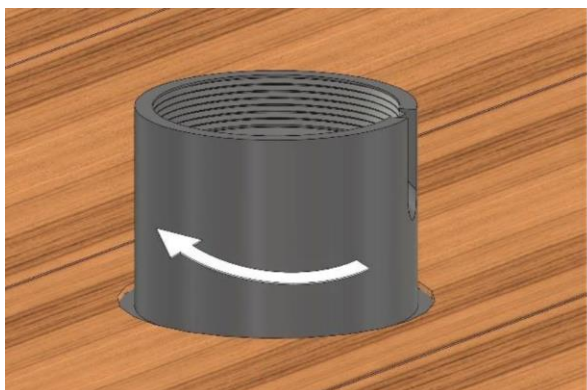

Varianta instalace v duté/dvojitě podlaze (např. terasa)

V případě použití nástavce se odšroubuje víko a místo víka se přišroubuje příslušný nástavec. Pro zásuvku STAKOHOME-7701-E/M je to nástavec STAKOHOME-7703 a pro zásuvky STAKOHOME-7702-E/M, STAKOHOME-7704-E/M je to nástavec s označením STAKOHOME-7700-1.

Připojí se požadované zařízení a víko se přišroubuje zpět na nástavec. Nástavec je z šedého masivního PVC, vhodný jako ochrana např. proti vodě při dešti. Kvůli malému otvoru (v horní části nástavce) se již pak nejedná o krytí IP67.

stakohome®

Stakohome Network s.r.o.
IČ: 27213064, DIČ: CZ27213064
tel.: +420 226 517 522
fax: +420 226 517 379
stakohome@stakohome.cz
www.stakohome.cz
www.inteligentni-byt.cz

Fakturační adresa: Podnikatelská 565, 190 11 Praha 9, Běchovice
Showroom a doručovací adresa: Aloisovská 934/8, 198 00 Praha 9, Hloubětín