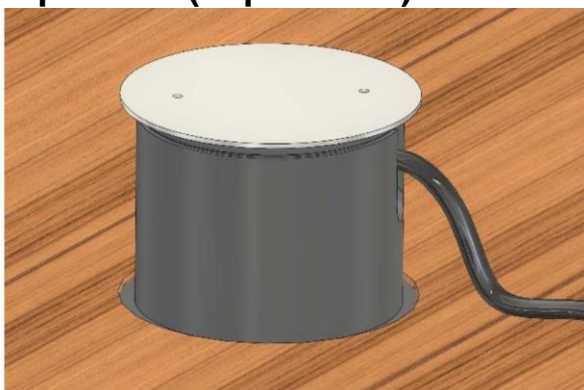

Varianta instalace v duté/dvojitě podlaze (např. terasa)

V případě použití nástavce se odšroubuje víko a místo víka se přišroubuje příslušný nástavec. Pro zásuvku STAKOHOME-7701-E/M je to nástavec STAKOHOME-7703 a pro zásuvky STAKOHOME-7702-E/M, STAKOHOME-7704-E/M je to nástavec s označením STAKOHOME-7700-1.

Připojí se požadované zařízení a víko se přišroubuje zpět na nástavec. Nástavec je z šedého masivního PVC, vhodný jako ochrana např. proti vodě při dešti. Kvůli malému otvoru (v horní části nástavce) se již pak nejedná o krytí IP67.

stakohome®

Stakohome Network s.r.o.
IČ: 27213064, DIČ: CZ27213064
tel.: +420 226 517 522
fax: +420 226 517 379
stakohome@stakohome.cz
www.stakohome.cz
www.inteligentni-byt.cz

Fakturační adresa: Podnikatelská 565, 190 11 Praha 9, Běchovice
Showroom a doručovací adresa: Aloisovská 934/8, 198 00 Praha 9, Hloubětín