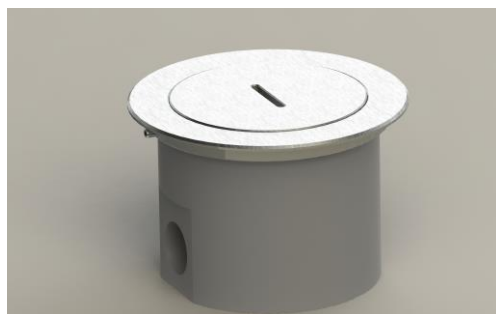

Popis:

Těleso je z masivního PVC. Šroubovací víko a rám z masivního hliníku, se vzhledem ušlechtilé oceli, eloxováno. Šroubovací víko lze otevřít pouze zvláštním klíčem. Pokud je toto provedení správně zabudováno, může být zatíženo až 200kg. Montážní jednotka/box je vhodný pro venkovní použití, krytí IP 67. Přívod boční 2x M25.

Montážní pokyn: Používejte kabelové šroubení s druhem krytí IP67. Používejte pouze pružné vedení, aby byl zajištěn druh krytí. Podlahovou zásuvku zatlačit vodováhou do maltového lože apod., vyrovnat do úrovně podlahy podle mazaniny, dlažby apod. Zbytek se potom vyplní maltou. Zásuvku je možné použít (lepidlo se aplikuje pod horní rám, tzn.mezi rám a podlahovou krytinou) také pro instalaci do zdvojených podlah. Horní část zásuvky pak bude mírně převyšovat okolní podlahovou krytinu. Krabici je nutné pravidelně zbavovat nečistot, jinak nelze zaručit ochranu proti vodě. Montáž a zapojení musí provádět odborná firma/resp.pracovník s potřebnou kvalifikovanou odborností. **Kabelové průchodky/vývodky použijte podle velikosti/průřezu instalovaného kabelu.** Kabelové přívody zajistěte tak (např.utěsňovací hmotou), aby byl přívod utěsněn a voda/vlhkost se nedostala do zásuvky.

Údržba: zásuvku je nutné pravidelně kontrolovat a zbavovat uvnitř od nečistot. Víko zásuvky je nutné pevně/dobře utáhnout pomocí klíče, aby bylo zaručeno krytí zásuvky.

Oblast použití:

Venkovní i vnitřní prostory, v uzavřeném stavu je vodotěsná, druh krytí IP67.

Příslušenství:

Typ: STAKOHOME-7703   Nástavec PVC jako ochrana proti vodě při dešti a prachu (nejedná se již o krytí IP67)
Příslušenství je nutné dokoupit (v případě potřeby)

Technické údaje:

Materiál:	těleso ze speciálního PVC-U, víko a rám hliník, eloxovaný hliník matný
PVC-U:	Zvláštní charakteristiky: Bez změkčovadel, dobrá mechanická pevnost, odolnost proti kyselinám a alkáliím.
Typické aplikace:	terasy, garáže, okolí domů, bazénů, autosalonů, výstavních ploch, komerční prostory, plovárny atd..
Rozměry:	horní viditelný rám Ø 114mm, krabice Ø 90mm x 74mm (výška)
Hmotnost:	cca 600 g
Zatížitelnost:	200kg
Zásuvky/vybavení:	230V, VGA, RJ45, XLR atd..

Pozn.: Tiskové chyby a změny vyhrazeny.

stakohome®

Stakohome Network s.r.o.
IČ: 27213064, DIČ: CZ27213064
tel.: +420 226 517 522
fax: +420 226 517 379
stakohome@stakohome.cz
www.stakohome.cz
www.inteligentni-byt.cz

Fakturační adresa: Podnikatelská 565, 190 11 Praha 9, Běchovice
Showroom a doručovací adresa: Aloisovská 934/8, 198 00 Praha 9, Hloubětín