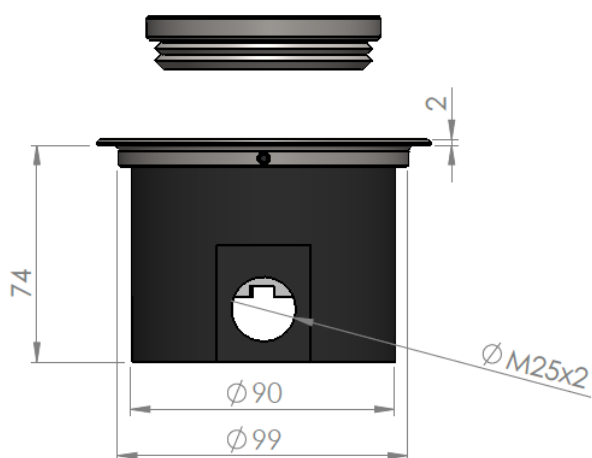

Technický list

Podlahová zásuvka IP67

Označení:

Typ: STAKOHOME-7501-A 1x zásuvka 230V
Typ: STAKOHOME-7501-Anw 1x zásuvka 230V, 1x RJ45 Cat.6a

Příslušenství: STAKOHOME-7703 (nástavec), příslušenství se prodává zvlášť.

Pozn.: V případě instalace do dlažby nebo dřeva apod. je nutné vyfrézovat v podlaze dvě drážky 5mm (viz šipky na obrázku).