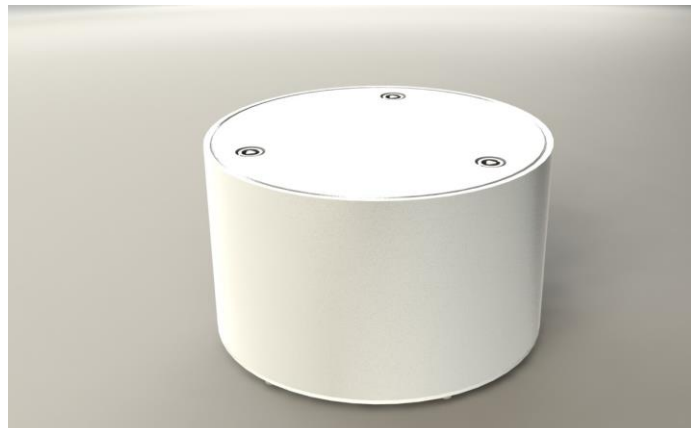

Produktový list

Podzemní zásuvka IP 67

Označení:

Typ: STAKOHOME-7022-A 2x zásuvka 230V, 2x CEE 5/16A 400V/6h
nebo 5/32A 400V/6h

Popis:

Těleso a víko jsou z masivního hliníku (víko uzamykatelné). Pokud je toto provedení správně zabudováno, mohou přes něj přejíždět osobní auta. Je vhodná pro venkovní použití! Přívod zespona 3x M25.

Montážní pokyn: Používejte kabelové šroubení s druhem krytí IP 67. Používejte pouze pružné vedení, aby byl zajištěn druh krytí. Podzemní zásuvku zatlačit pomocí vodováhy do maltového lože apod. a mazaninou nebo podobnou hmotou vyrovnat s terémem. Zbytek se potom vyplní maltou. Krabici je nutné pravidelně zbavovat nečistot, jinak nelze zaručit druh krytí. Přípojku smí provést pouze oprávněný elektroodborník.

Oblast použití: Venkovní i vnitřní prostory, v uzavřeném stavu je vodotěsná, druh krytí IP 67.

Technické údaje:

Materiál: Těleso a víko - přírodní hliník eloxovaný
Rozměry: Ø 250x150 mm
Hmotnost: cca 6,5 Kg
Zatížitelnost: osobní automobil
Zásuvky/vybavení: 230V, VGA, RJ45, XLR, TAE, CEE.