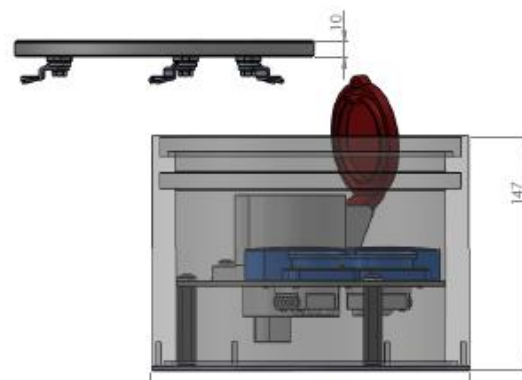

Produktový list

Podzemní zásuvka IP 67

Označení:

Typ: STAKOHOME-7022-A 2x zásuvka 230V, 2x CEE 5/16A 400V/6h
nebo 5/32A 400V/6h

Popis:

Těleso a víko jsou z masivního hliníku (víko uzamykatelné). Pokud je toto provedení správně zabudováno, mohou přes něj přejíždět osobní auta. Je vhodná pro venkovní použití! Přívod zespona 3x M25.

Montážní pokyn: Používejte kabelové šroubení s druhem krytí IP 67. Používejte pouze pružné vedení, aby byl zajištěn druh krytí. Podzemní zásuvku zatlačit pomocí vodováhy do maltového lože apod. a mazaninou nebo podobnou hmotou vyrovnat s terémem. Zbytek se potom vyplní maltou. Krabici je nutné pravidelně zbavovat nečistot, jinak nelze zaručit druh krytí. Přípojku smí provést pouze oprávněný elektroodborník.

Oblast použití: Venkovní i vnitřní prostory, v uzavřeném stavu je vodotěsná, druh krytí IP 67.

Technické údaje:

Materiál: Těleso a víko - přírodní hliník eloxovaný
Rozměry: Ø 250x150 mm
Hmotnost: cca 6,5 Kg
Zatížitelnost: osobní automobil
Zásuvky/vybavení: 230V, VGA, RJ45, XLR, TAE, CEE.