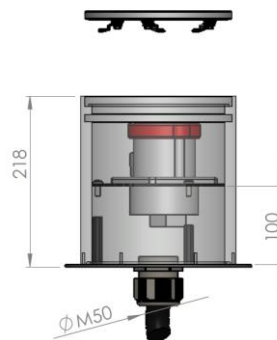

#### Popis:

Těleso a víko jsou z masivního hliníku (víko uzamykatelné). Pokud je toto provedení správně zabudováno, mohou přes něj přejíždět osobní auta (zatížitelnost 900kg). Je vhodná pro venkovní použití! Přívod zespona 1x Ø M50mm.

**Montážní pokyn:** Použijte kabelové šroubení s druhem krytí IP 67. Použijte pouze pružné vedení, aby byl zajištěn druh krytí. Podzemní zásuvku zatlačte pomocí vodováhy do maltového lože apod. a mazaninou nebo podobnou hmotou vyrovnejte s terénem. Zbytek se potom vyplní maltou. Krabice je nutné pravidelně zbavovat nečistot, jinak nelze zaručit druh krytí. Připojku smí provést pouze oprávněný elektroodborník. Kabelovou průchodku/vývodku použijte podle velikosti/průřezu instalovaného kabelu. Kabelové přívoody zajistěte tak (např. utěšňovací hmotou), aby byl přívod utěsněn a voda/vlhkost se nedostala do zásuvky.

#### Technické údaje:

Materiál: Těleso a víko - přírodní hliník eloxovaný  
 Rozměry: Ø 200x218 mm  
 Hmotnost: cca 4900 g  
 Zatížitelnost: 900kg  
 Zásuvky/vybavení: CEE 400V, případně 230V, VGA, RJ45, XLR.