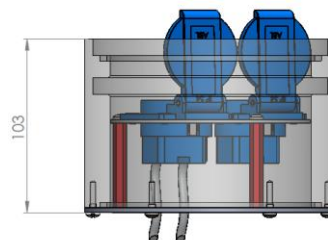

Produktový list

Podzemní venkovní zásuvka IP 67

Označení:

Typ: STAKOHOME-7003-Anw 2x zásuvka 230V, 2xRJ45 Cat.6a
 Další typy (vybavení) na vyžádání

Popis:

Těleso a víko jsou z masivního hliníku (víko uzamykatelné pomocí klíče). Pokud je toto provedení správně zabudováno, mohou přes něj přejíždět osobní auta. Je vhodná pro venkovní použití! Přívod zespona 2x M25.

Montážní pokyn: Používejte kabelové šroubení s druhem krytí IP 67. Používejte pouze pružné vedení, aby byl zajištěn druh krytí. Podzemní zásuvku zatlačit pomocí vodováhy do maltového lože apod. a mazaninou nebo podobnou hmotou vyrovnat s terémem. Zbytek se potom vyplní maltou. Krabici je nutné pravidelně zbavovat nečistot, jinak nelze zaručit druh krytí. Pripojku smí provést pouze oprávněný elektroodborník. Kabelové průchodky/vývodky použijte podle velikosti/průřezu instalovaného kabelu. Kabelové přívody zajistěte tak (např. utěšňovací hmotou), aby byl přívod utěsněn a voda/vlhkost se nedostala do zásuvky.

Údržba: zásuvku je nutné pravidelně kontrolovat a zbavovat uvnitř od nečistot. Při používání je potřeba víko zásuvky dotahovat až na doraz ve všech třech bodech, aby bylo zaručeno krytí IP67.

Oblast použití:

Venkovní i vnitřní prostory, v uzavřeném stavu druh krytí IP 67.

Technické údaje:

Materiál: Těleso a víko - přírodní hliník eloxovaný
 Rozměry: Ø 150x105 mm (výška)
 Hmotnost: cca 1500 g
 Zatížitelnost: osobní automobil (zatížení kol 8 tun)
 Zásuvky/vybavení: 230V, RJ45, USB, HDMI, CEE.