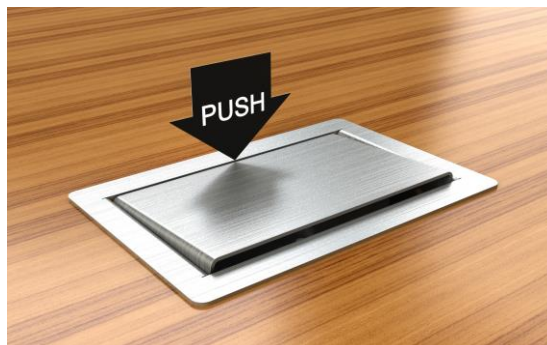

Produktový list

Podlahová / stolní zásuvka

Označení:

Typ:	STAKOHOME-3302-E	2x zásuvka 230V
Typ:	STAKOHOME-3302-Enw	1x zásuvka 230V, 2x RJ45 cat.6a
Typ:	STAKOHOME-3302-Enw	1x zásuvka 230V, 1x TV-SAT
Typ:	STAKOHOME-3302	instalační vanička

Další typy (vybavení) na vyžádání

Popis:

Těleso je z ušlechtilé oceli 1.4301 V2A, tl. 1,5 mm, povrch broušený, se sklopným víkem. Toto provedení je dimenzováno pro individuální zátěže do 120 kg. Předpokladem je odborná instalace. Je určena pro prostory, uklízené nasucho nebo navlhko. Jednotka může pojmout až 2 zásuvky. Toto provedení je díky své malé výšce vhodné zejména pro podlahy ve staré zástavbě. Rozměry cca 160x110x42 mm (instalační vanička 136x88x60 mm). Přívod zespona (v instalační vaničce zepředu a zezadu), pro účely montáže lze držák přístroje/zásuvky z přední strany vyndat. Vpravo a vlevo jsou vždy 2 vrtané otvory pro upevnění. Montáž a zapojení musí provádět odborná firma/resp.pracovník s potřebnou kvalifikovanou odborností.

Oblast použití: rodinné domy, byty, kanceláře, IP20

Technické údaje:

Materiál:	Rám a víko z ušlechtilé oceli, povrch broušený, držák přístrojů/zásuvek hliník, instalační vanička z ocelového plechu, pozinkovaného metodou Sendzimir
Rozměry:	160x110x42 mm / Box (instalační vanička) cca 136x88x60mm
Hmotnost:	cca 750 g
Zatížitelnost:	120 kg
Zásuvky/vybavení:	230V, VGA, RJ45, XLR, TV-SAT, TAE, HDMI, USB atd.