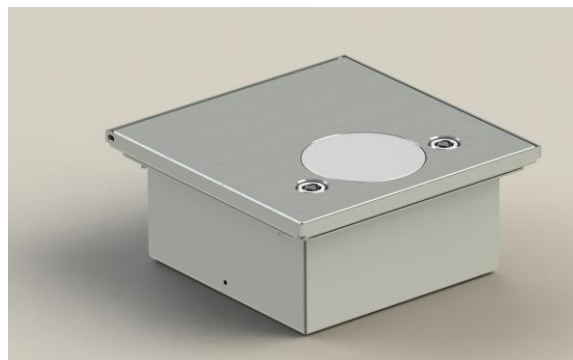

Popis:

Čtvercové těleso je vyrobeno z ušlechtilé oceli V2A (1,5 mm), má uzamykatelné víko (pomocí klíče) **s integrovaným tubusem pro průchod kabelů, s těsněním proti vodě** (kulaté hliníkové víko a trubka s těsněním). To umožňuje používat zásuvky a současně mít zavřené víko. Výklopné víko je z eloxovaného hliníku - se vzhledem ušlechtilé oceli. V uzavřeném stavu zásuvka s krytím (IP 54). Těžké provedení, zatížitelné pojezdem (900kg), vhodné pro čištění podlahovými zametacími/mycími stroji.

Pokud je toto provedení správně zabudováno, mohou přes něj přejíždět osobní auta. Přívod boční 2x M25 mm. Montáž a zapojení musí provádět odborná firma/resp.pracovník s potřebnou kvalifikovanou odborností.

Víko zásuvky je možné zajistit tak, aby víko bylo při používání pootevřené a kabely procházely tímto otvorem (tím nedojede k poškození kabelů – např.zatlačením víka na kabely).

Montážní návrh: Z mazaniny odstranit kryt, zakrývající místo pro instalaci (polystyren, popř. dřevěná krabička cca 220x220 mm) Podlahovou zásuvku zatlačit pomocí vodováhy do maltového lože apod. a vyrovnat na úroveň finální podlahové krytiny nad mazaninou. Prázdné trubky zasunout do určených otvorů 25 mm. Zbytek se potom vyplní maltou, lepidlem apod..

Údržba: zásuvku je nutné pravidelně kontrolovat a zbavovat uvnitř od nečistot.

Oblast použití:

Rodinné domy, garáže, administrativní budovy, nákupní centra, výstavní plochy, autosalóny atd..
V uzavřeném stavu druh krytí IP54. Vhodná pro čištění podlahovými zametacími/mycími stroji.

Technické údaje:

Materiál:	Těleso z ušlechtilé oceli, víko z hliníku, eloxováno na vzhled ušlechtilé oceli (jiná barva na Vyžádání, např.černá)
Rozměry:	Integrovaný tubus pro průchod kabelů: kulaté hliníkové víko a trubka s těsněním 200x200x90 mm
Hmotnost:	cca 2300 g
Zatížitelnost:	900kg. Předpokladem je odborná instalace.
Zásuvky/vybavení:	230V, VGA, RJ45, XLR, TAE, HDMI, USB atd..

Pozn.: Tiskové chyby a změny vyhrazeny

stakohome®

Stakohome Network s.r.o.
IČ: 27213064, DIČ: CZ27213064
tel.: +420 226 517 522
fax: +420 226 517 379
stakohome@stakohome.cz
www.stakohome.cz
www.inteligentni-byt.cz

Fakturační adresa: Podnikatelská 565, 190 11 Praha 9, Běchovice
Showroom a doručovací adresa: Aloisovská 934/8, 198 00 Praha 9, Hloubětín