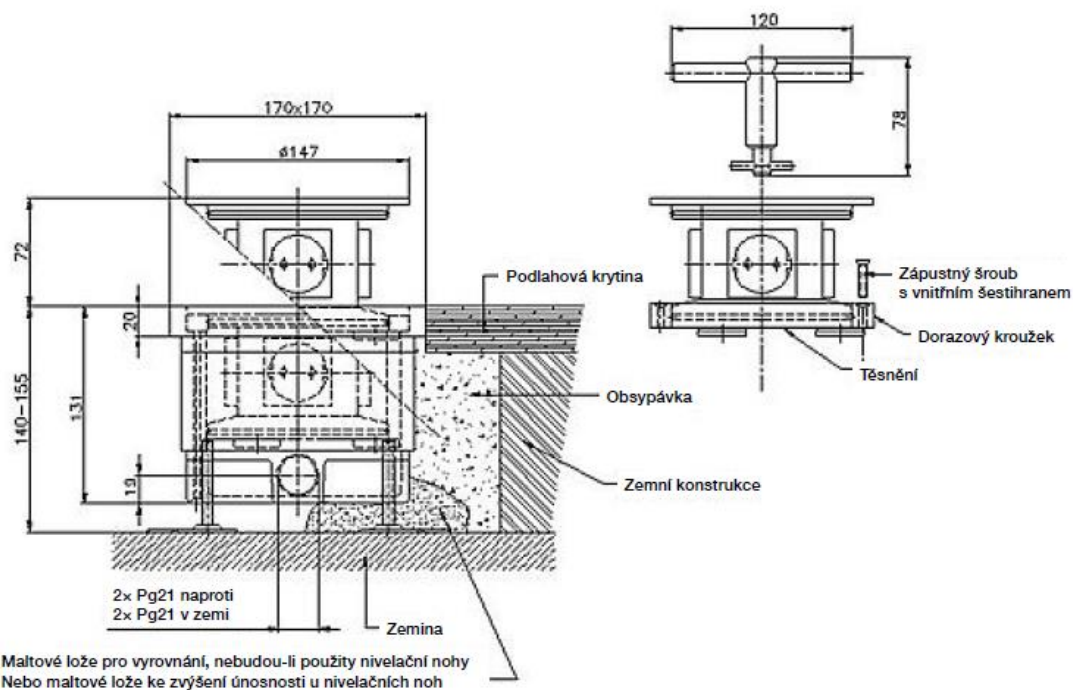

MONTÁŽNÍ NÁVOD

stakohome®

Stakohome Network s.r.o.
IČ: 27213064, DIČ: CZ27213064
tel.: +420 226 517 522
fax: +420 226 517 379
stakohome@stakohome.cz
www.stakohome.cz
www.inteligentni-byt.cz

Fakturační adresa: Podnikatelská 565, 190 11 Praha 9, Běchovice
Showroom a doručovací adresa: Aloisovská 934/8, 198 00 Praha 9, Hloubětín