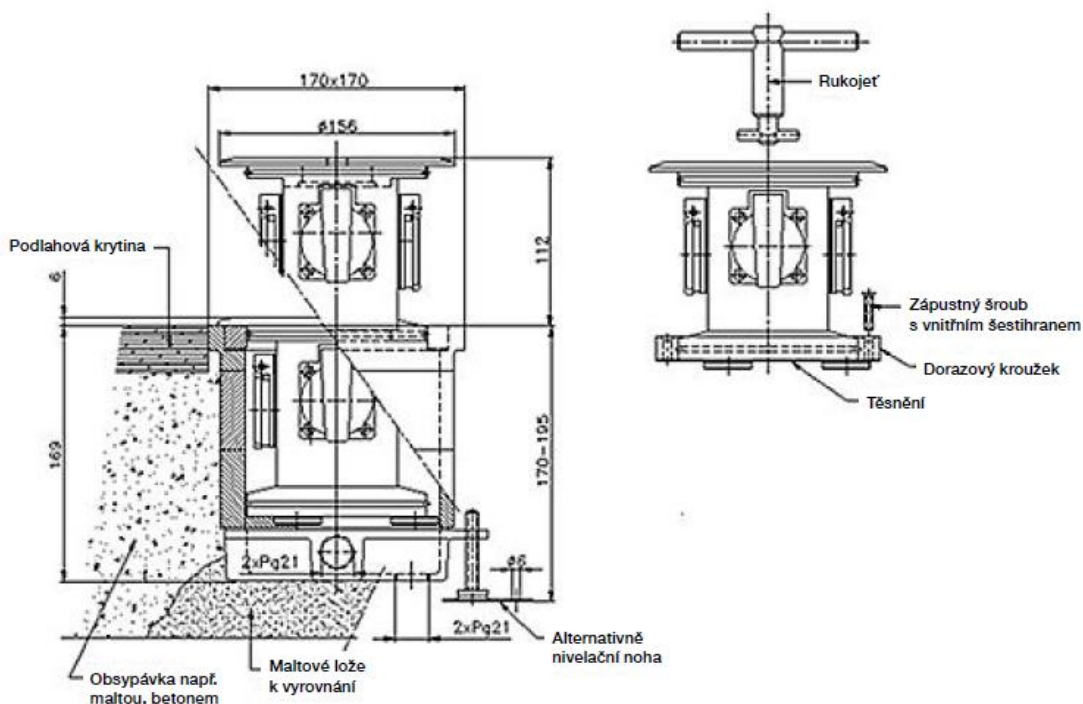

MONTÁŽNÍ NÁVOD

stakohome®

Stakohome Network s.r.o.
IČ: 27213064, DIČ: CZ27213064
tel.: +420 226 517 522
fax: +420 226 517 379
stakohome@stakohome.cz
www.stakohome.cz
www.inteligentni-byt.cz

Fakturační adresa: Podnikatelská 565, 190 11 Praha 9, Běchovice
Showroom a doručovací adresa: Aloisovská 934/8, 198 00 Praha 9, Hloubětín