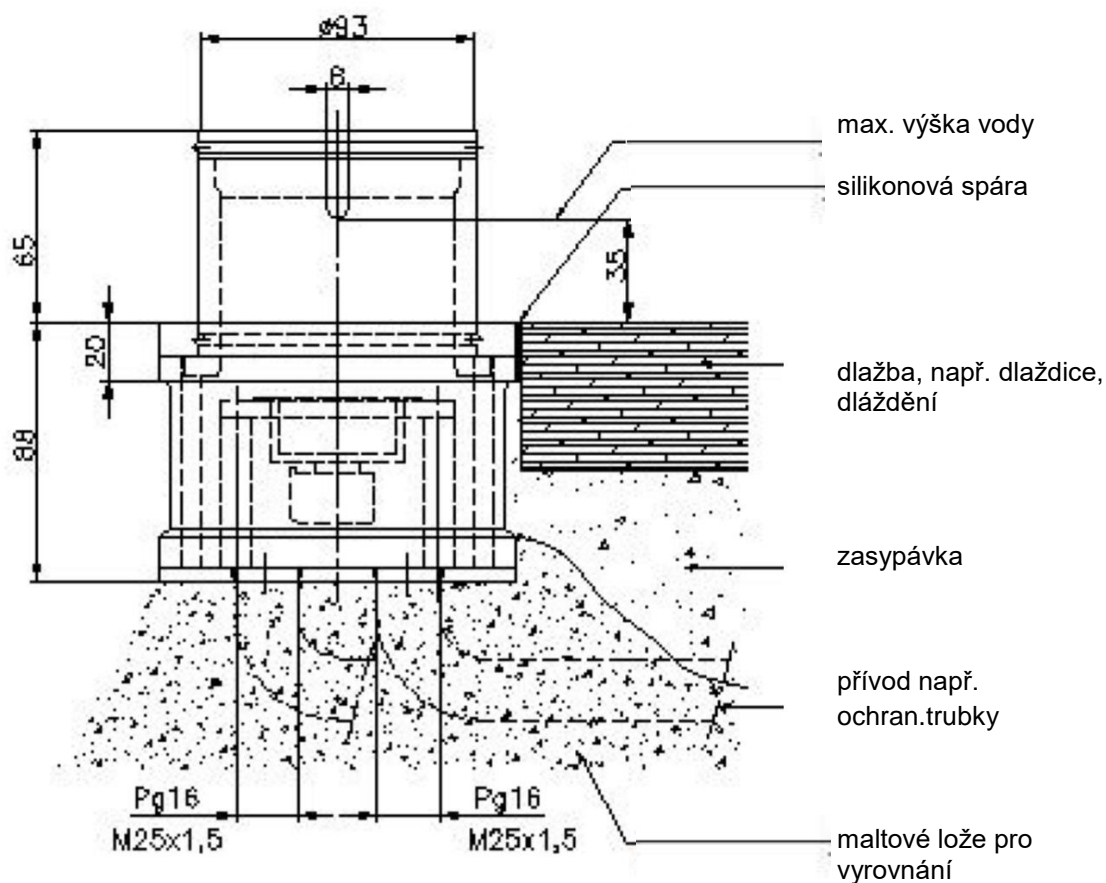

MONTÁŽNÍ NÁVOD

Pozn.: Na obrázku (viz níže) je zakreslen i tubus, který ale není součástí typu STAKOHOME-1970D-2A. Integrovaný tubus je součástí podzemní zásuvky STAKOHOME-1970W-2A.

stakohome®

Stakohome Network s.r.o.
IČ: 27213064, DIČ: CZ27213064
tel.: +420 226 517 522
fax: +420 226 517 379
stakohome@stakohome.cz
www.stakohome.cz
www.inteligentni-byt.cz

Fakturační adresa: Podnikatelská 565, 190 11 Praha 9, Běchovice
Showroom a doručovací adresa: Aloisovská 934/8, 198 00 Praha 9, Hloubětín