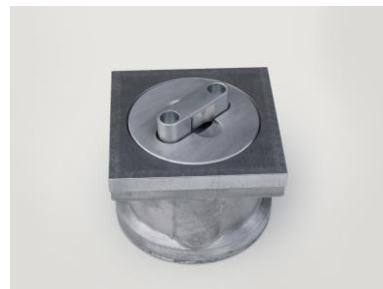

Produktový list

Podlahová/podzemní zásuvka IP 67

Označení:

Typ: STAKOHOME-1970D-2A 1x zásuvka 230V

Popis:

Podzemní zásuvka se šroubovacím víkem s integrovaným držadlem. Zabudovaná v úrovni terénu, těžké provedení, pojízdná. V uzavřeném stavu je vodotěsná IP 67.

Pokud je toto provedení správně zabudováno, mohou přes něj přejíždět osobní auta. Montážní jednotka je vhodná pro venkovní použití. Přívod ze spodní části 2x M25.

Montážní pokyn: Viz níže obrázek/nákres. Přívody vedení musí být provedeny v souladu s potřebnou ochranou proti vodě. Používejte kabelové šroubení s druhem krytí IP67. Podzemní zásuvku zatlačit pomocí vodováhy do maltového lože apod. a mazaninou nebo podobnou hmotou vyrovnat s terémem. Krabici je nutné pravidelně zbavovat nečistot, jinak nelze zaručit druh krytí. Montáž a zapojení musí provádět odborná firma/resp.pracovník s potřebnou kvalifikovanou odborností. Kabelové průchodky/vyvodky použijte podle velikosti/průřezu instalovaného kabelu. Kabelové přívody zajistěte tak (např.utěšňovací hmotou), aby byl přívod utěsněn a voda/vlhkost se nedostala do zásuvky.

Údržba: zásuvku je nutné pravidelně kontrolovat a zbavovat uvnitř od nečistot. Víko zásuvky je nutné pevně/dobře utáhnout, aby bylo zaručeno krytí zásuvky.

Oblast použití:

Venkovní i vnitřní prostory, v uzavřeném stavu je vodotěsná, druh krytí IP67.

Technické údaje:

Materiál: z přírodního hliníku
Typické aplikace: terasy, zahrady, okolí domů, bazény, komerční prostory, nákupní centra, plovárny atd..
Rozměry: 120 x 120 x 87mm (výška)
Zatížitelnost: pojízdná, osobní automobil
Zásuvky/vybavení: 230V