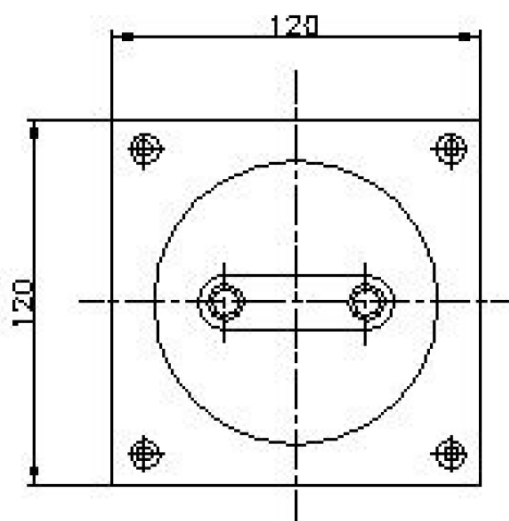

MONTÁŽNÍ NÁVOD

Pozn.: Na obrázku (viz níže) je zakreslen i tubus, který ale není součástí typu STAKOHOME-1970D-2A. Integrovaný tubus je součástí podzemní zásuvky STAKOHOME-1970W-2A.

stakohome®

Stakohome Network s.r.o.
IČ: 27213064, DIČ: CZ27213064
tel.: +420 226 517 522
fax: +420 226 517 379
stakohome@stakohome.cz
www.stakohome.cz
www.inteligentni-byt.cz

Fakturační adresa: Podnikatelská 565, 190 11 Praha 9, Běchovice
Showroom a doručovací adresa: Aloisovská 934/8, 198 00 Praha 9, Hloubětín